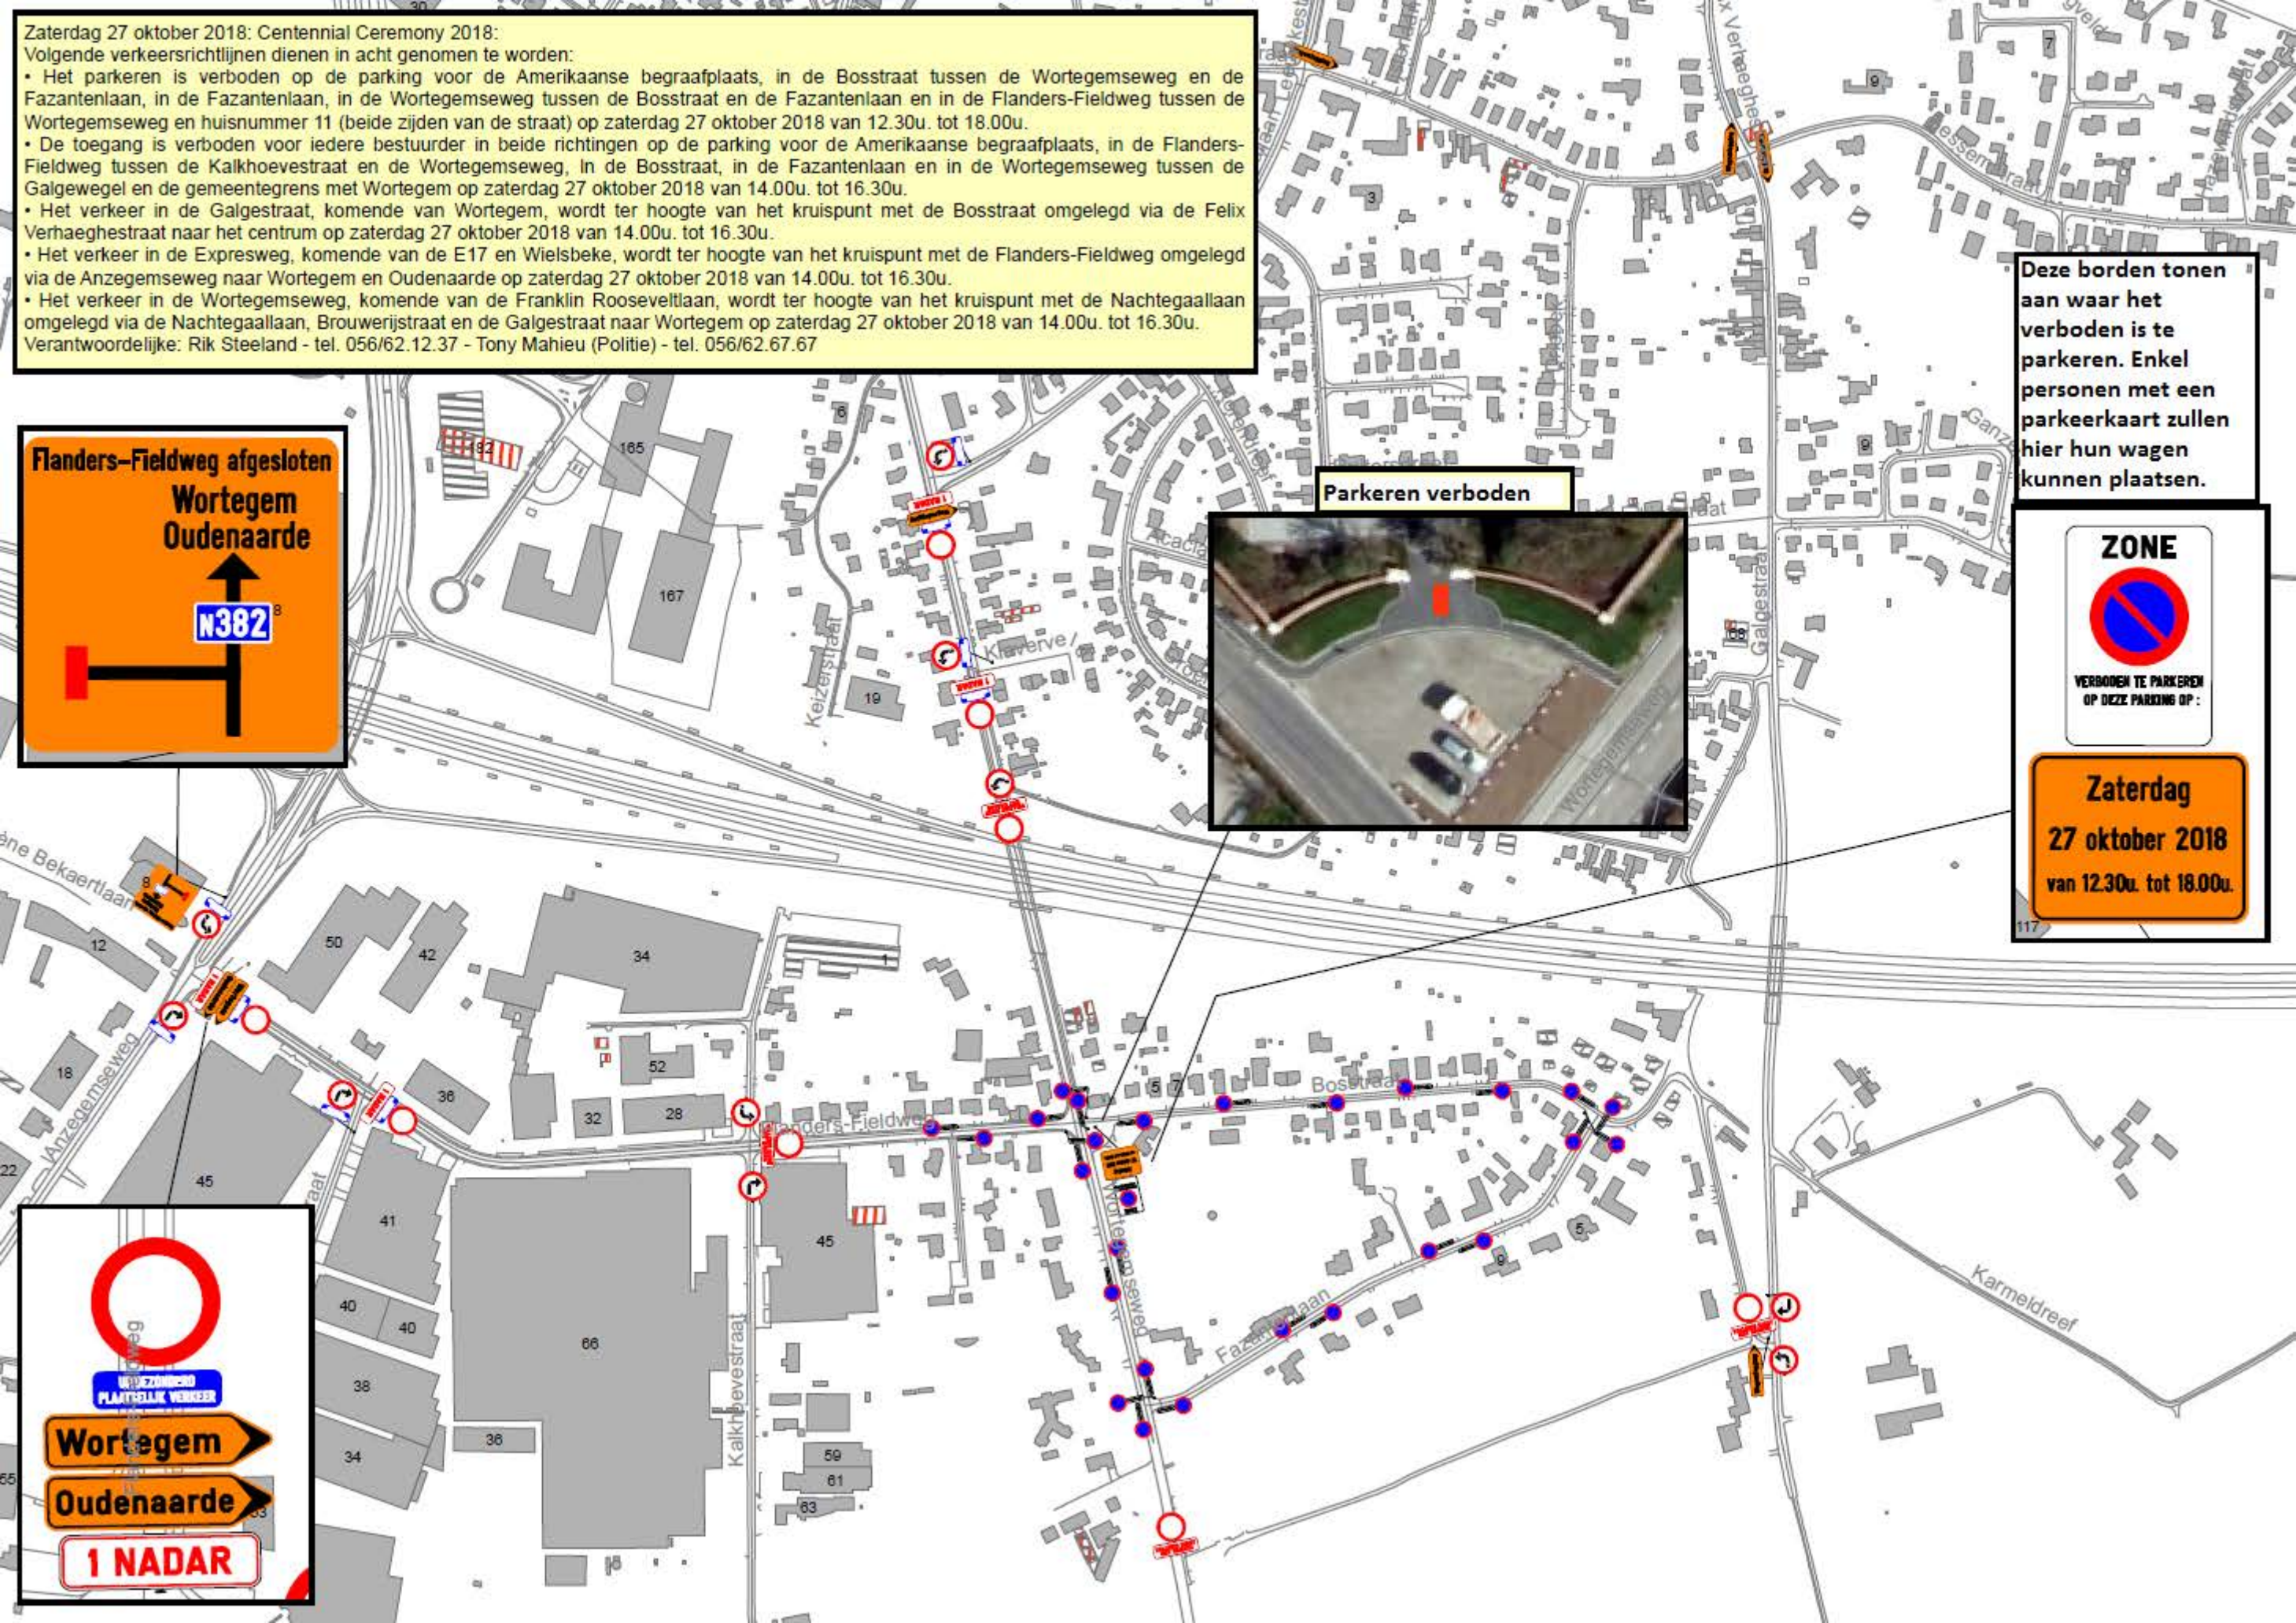

Deze borden tonen aan waar het verboden is te parkeren. Enkel personen met een parkeerkaart zullen hier hun wagen kunnen plaatsen.