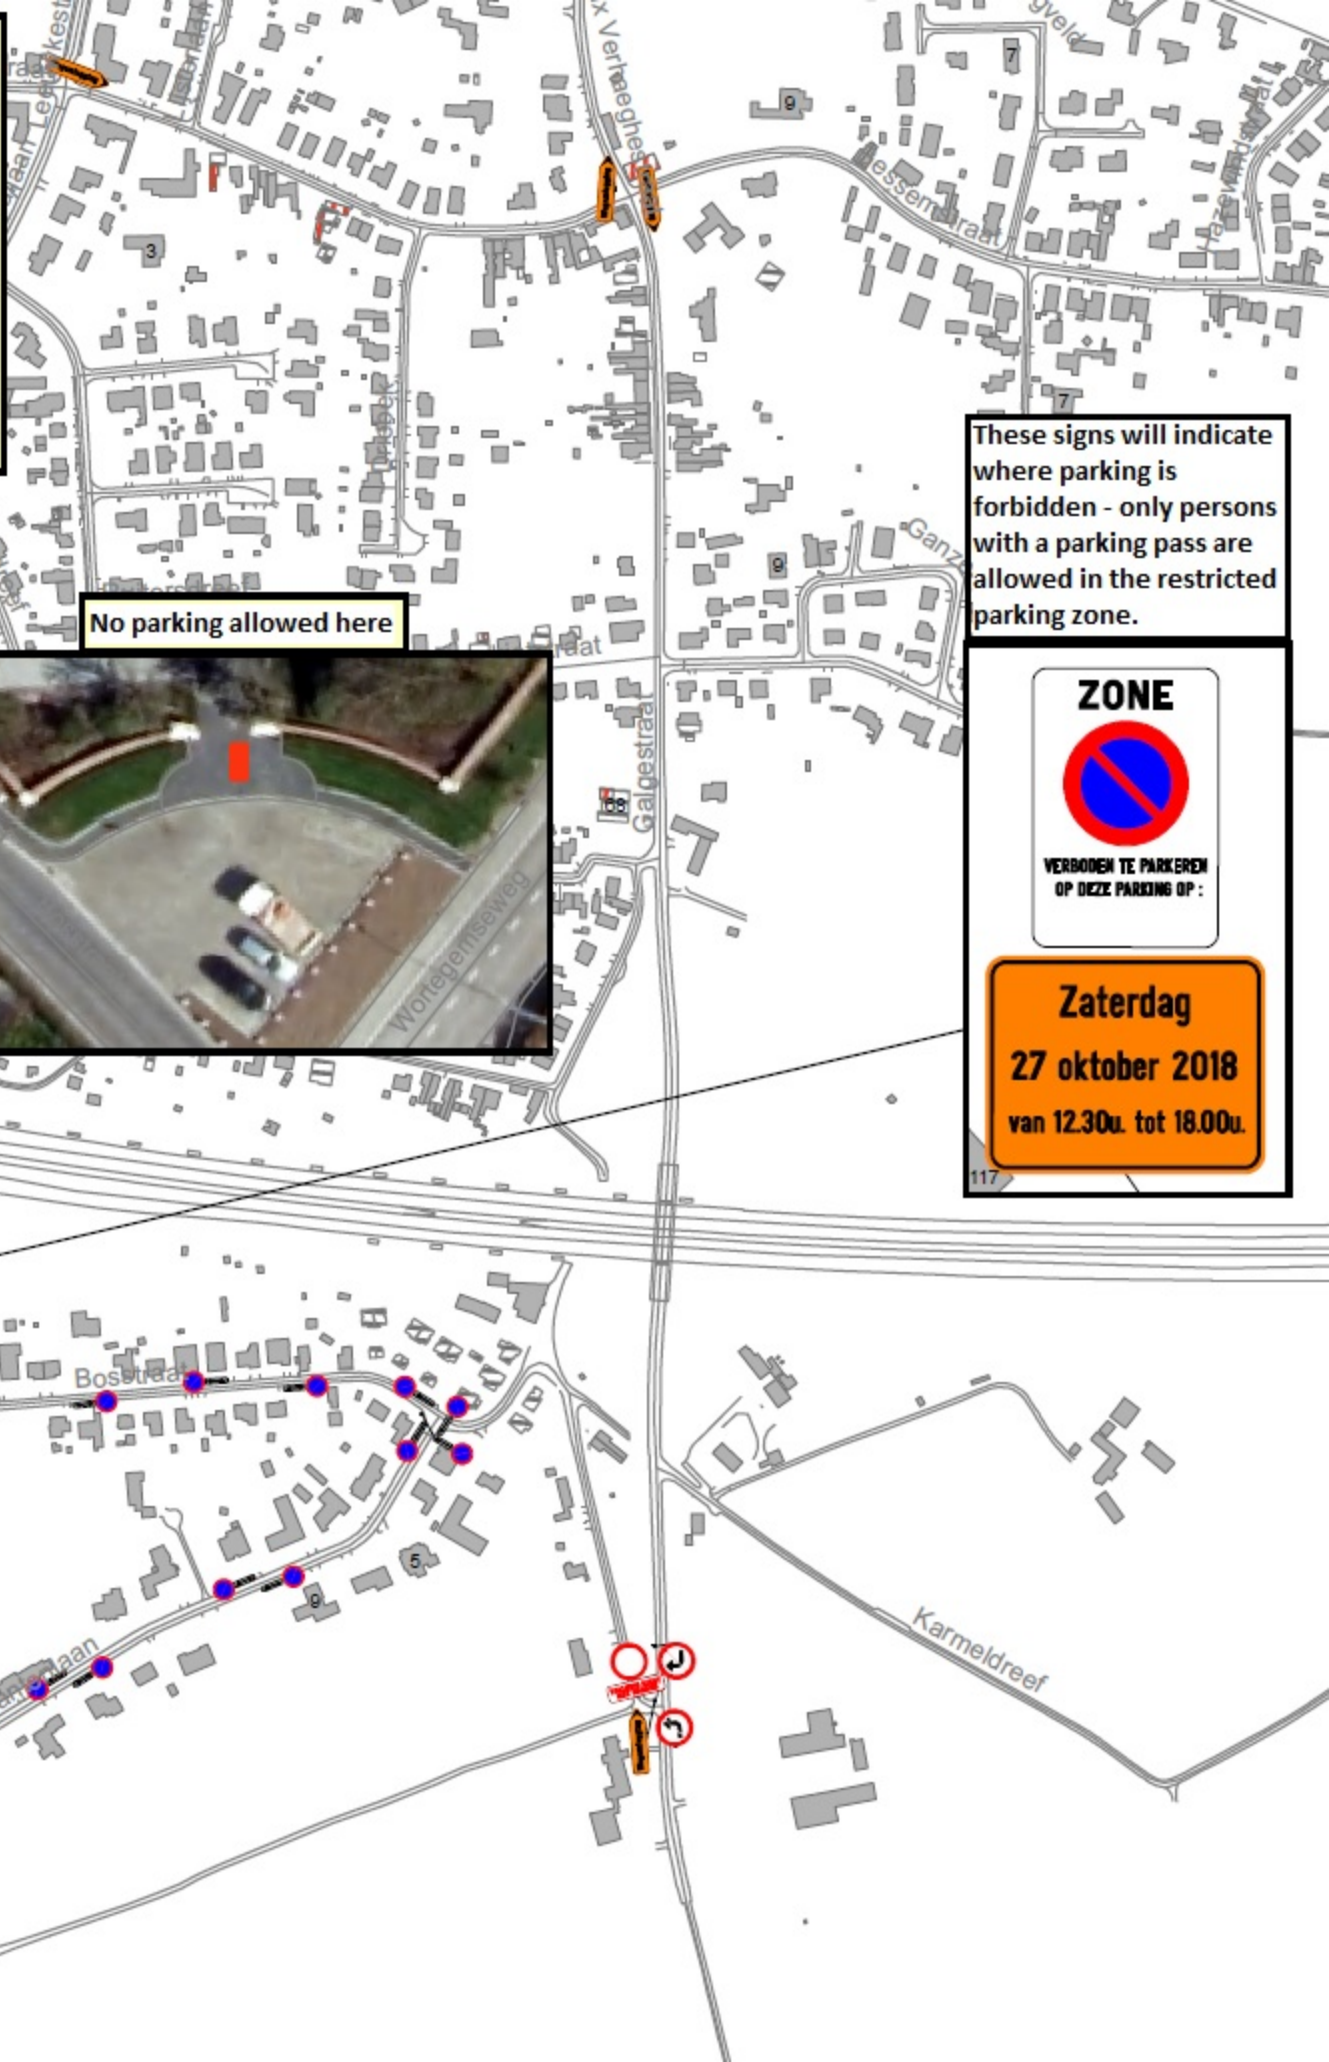

1. There will be no parking allowed on the parking lot in front of the American cemetery, in the Bosstraat between Wortegemseweg and Fazantenlaan, in the Fazantenlaan, in the Wortegemseweg in between Bosstraat and Fazantenlaan and in the Flanders-Fieldweg in between Wortegemseweg and the house with number 11 (both sides of the street) on Saturday October 27, 2018 from 12:30 p.m. until 6:00 p.m.
   - The entrance is forbidden for every driver in both directions on the parking of the American cemetery, in the Flanders-Fieldweg in between Kalkhoevestraat and Wortegemseweg, in the Bosstraat, in the Fazantenlaan and in the Wortegemseweg between the Galgewegel and community border with Wortegem on Saturday October 27, 2018 from 2:00 p.m. until 4:30 p.m.
   - Traffic in Galgestraat, coming from the direction of Wortegem, will be redirected at the crossroad with Bosstraat through Felix Verhaeghestraat to the city center on Saturday October 27, 2018 from 2:00 p.m. until 4.30 p.m.
   - Traffic in Expresweg, coming from the direction of E17 and Wielsbeke will be redirected at the crossroad with Flanders-Fieldweg through Anzegemseweg to Wortegem and Oudenaarde on Saturday October 27, 2018 from 2:00 p.m. until 4.30 p.m.
   - Traffic in Wortegemseweg coming from Franklin Rooseveltlaan will be redirected at the crossroad with Nachtegaallaan through Nachtegaallaan, Brouwerijstraat and Galgestraat towards Wortegem on Saturday October 27, 2018 from 2:00 until 4:30 p.m.
2. Point of contact: Rik Steeland - Phone +32 (0)56 62 12 37 - Tony Mahieu (Police) - Phone +32 (0)56 62 67 67

These signs will indicate where parking is forbidden - only persons with a parking pass are allowed in the restricted parking zone.

Zaterdag
27 oktober 2018
van 12.30u. tot 18.00u.